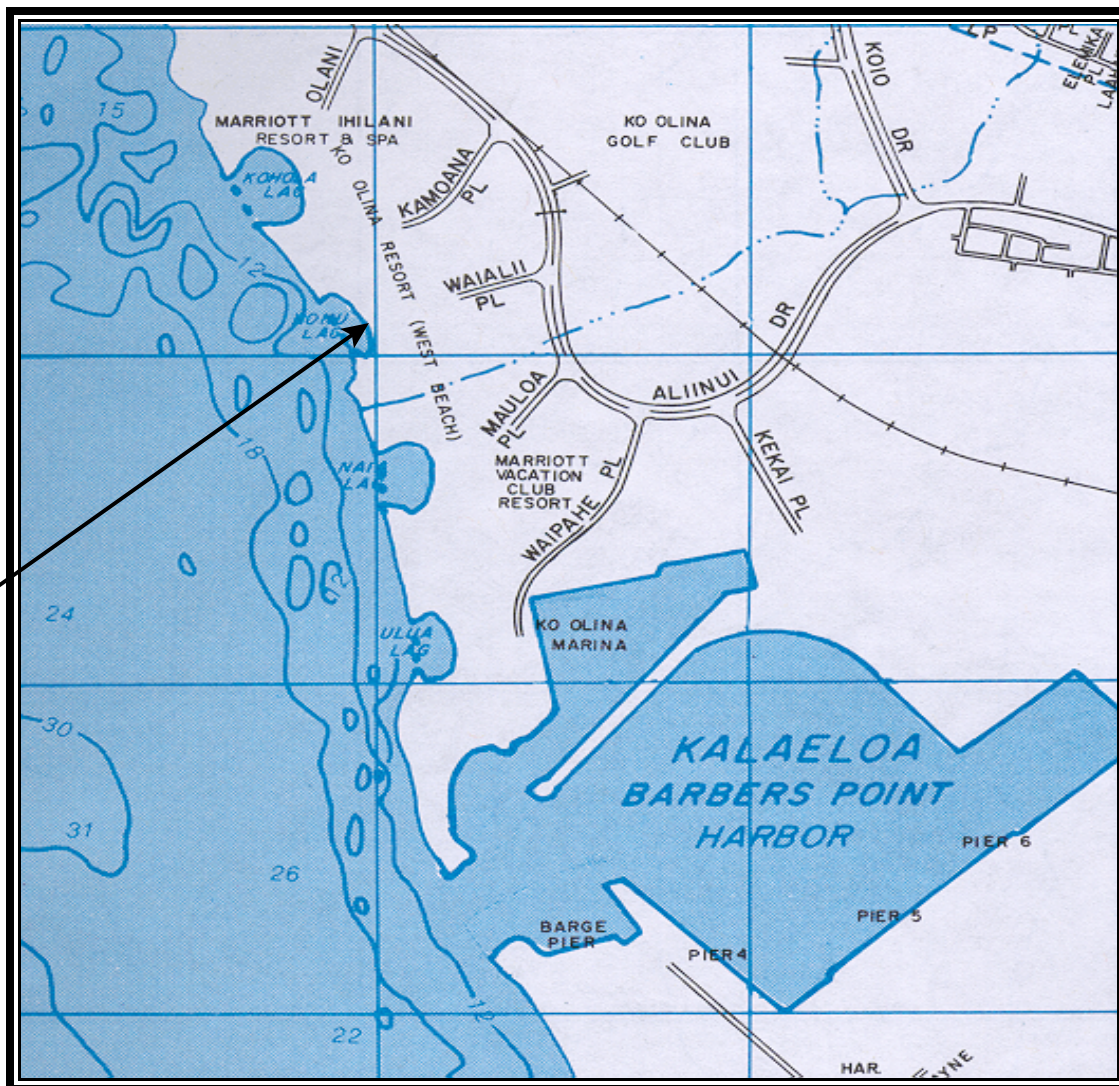

CLEAN WATER BRANCH MARINE RECREATIONAL MONITORING SITE

STORET NO: 000269
SAMPLING SITE: Ihilani Honu
LOCATION: Koolina, Oahu, Hawaii
LATITUDE: N21° 20' 06.27"
LONGITUDE: W158° 07' 25.52"
DATUM: NAD83

Ihilani Honu
(000269)

Ihilani Honu 000269

Ihilani Honu 000269